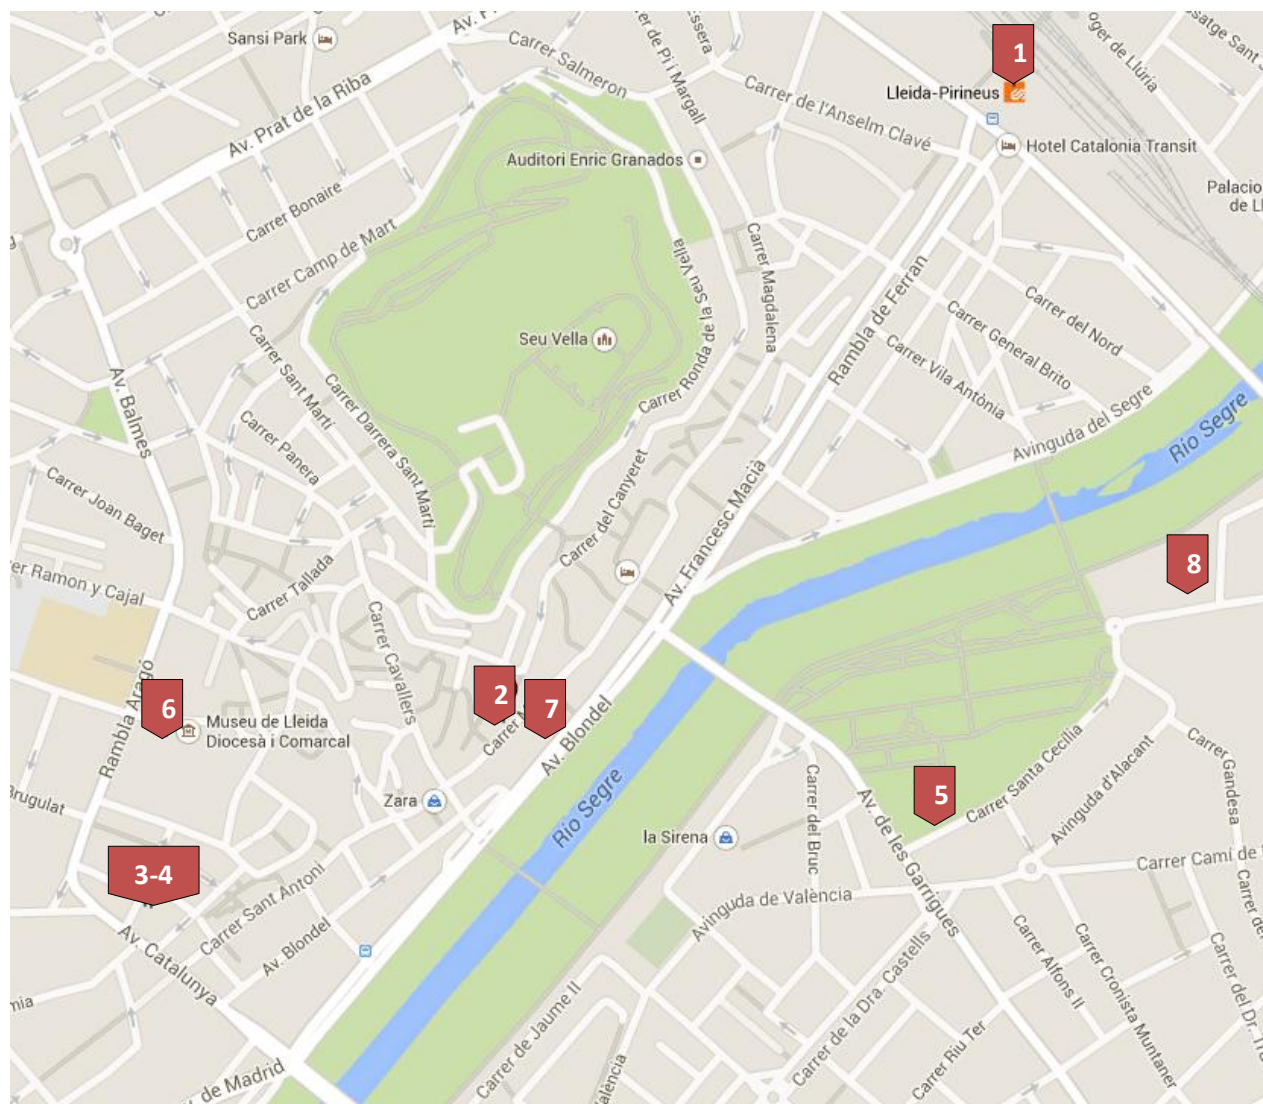

4^o congrés
kongresua
congresso
2014 MRP
 21-23 febrero, Segovia
 21-23 novembre, Lleida **confederación**

educar y aprender en un nuevo escenario

educar e aprender nun novo cenário heztea eta ikastea agertoki berrian educar i aprendre en un nou escenari

MAPA DE LLEIDA

1. Estación de Renfe
2. Ayuntamiento (*Pza Paeria, 1*)
3. Moviment d'Innovació Educativa de Lleida (*C/Bisbe Torres, 2*)
4. Sala Jaume Magre i Sala Paulo Freire (*C/Bisbe Torres, 2*)
5. Escuela Pública Camps Elisis (*C/Santa Cecília, 0*)
6. Museo de Lleida (*C/del Sant Crist, 1*)
7. Hotel Real (*Avda. Blondel, 22*)
8. Restaurant El Mirador dels Camps Elisis (*Avda. President Josep Tarradellas, 45*)